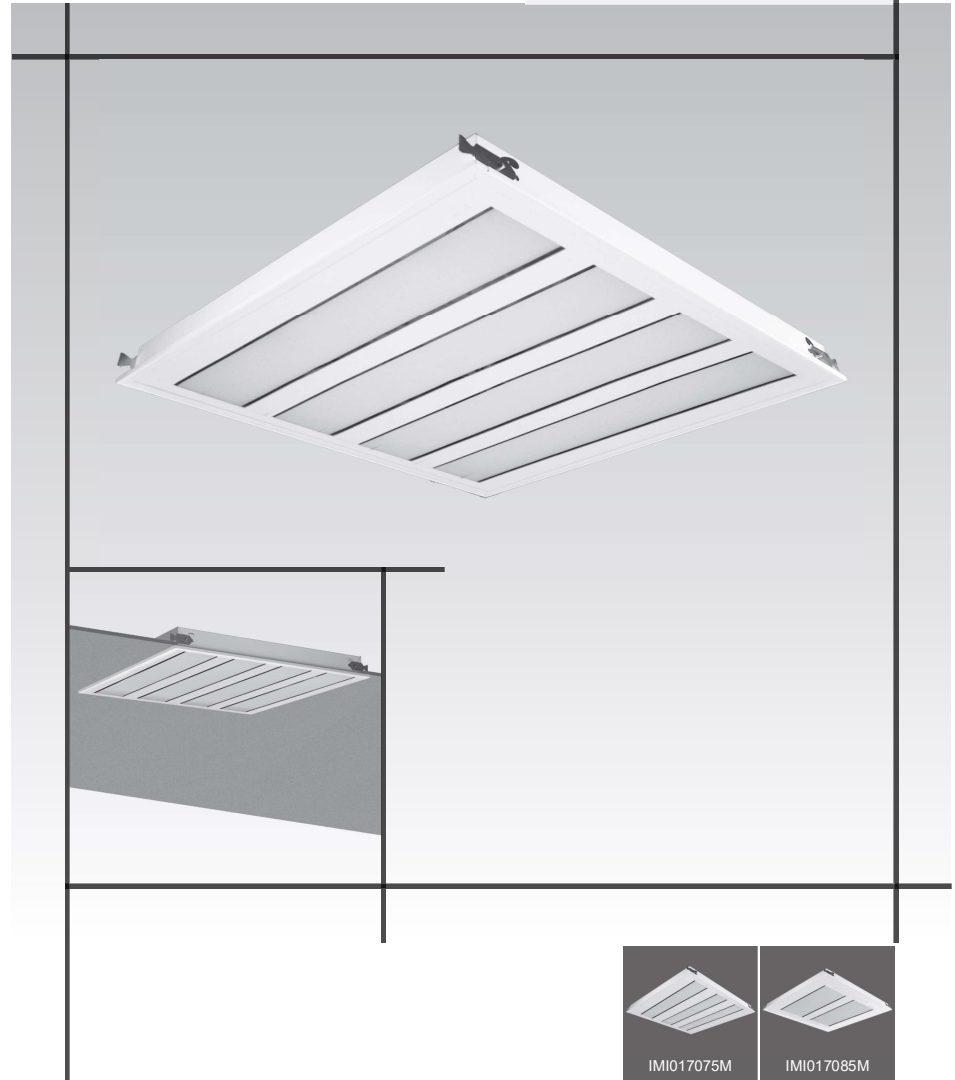

MIRAL RECESSED

صنایع روشنایی

نورد فرم عالی

Light in excellent form

www.farlightingind.com

میرال LED

توکار - سقف کاذب یکپارچه

MIRAL LED RECESSED

Core Values

IM1017075M

L80B10
50000h

CODE	MADULE (w)	Φ (Lm)	L (mm)	L1 (mm)	A (mm)	A1 (mm)	W (Kg)
IMS017025M	25 w LED	2500	350	320	350	320	2.8
IMS017025TRS	25 w LED	2500	350	320	350	320	2.8
IMS017025TRX	25 w LED	2500	350	320	350	320	2.8
IM1017025M	25 w LED	2500	620	590	620	590	5.3
IM1017050M	50 w LED	5000	620	590	620	590	5.3
IM1017050TRS	50 w LED	5000	620	590	620	590	5.3
IM1017038M	38 w LED	3800	620	590	620	590	5.1
IM1017075M	75 w LED	7500	620	590	620	590	5.1
IM1017075TRS	75 w LED	7500	620	590	620	590	5.1
IM1017048M	48 w LED	4800	620	590	620	590	4.9
IM1017085M	85 w LED	8500	620	590	620	590	4.9
IM1017100TRS	100 w LED	10000	620	590	620	590	4.9

Miral Recessed

ویژگی های چراغ میمیرال توکار سقف کاذب یکپارچه

APPLICATION:

Hospitals, Hotels, Universities, Banks, Modern offices, etc.

کاربرد:
بیمارستان ها، هتل ها، دانشگاه ها، بانک ها، ساختمان های مدرن اداری و ...

TECHNICAL DATA:

BODY

The housing made of cold rolled steel sheet with white powder coated.
The cold rolled steel sheet rim with white powder coated

مشخصات فنی:
بدنه
بدنه چراغ از ورق آهن با پوشش رنگ پودری الکترواستاتیک سفید
رویه از جنس ورق آهن با پوشش رنگ پودری الکترواستاتیک سفید