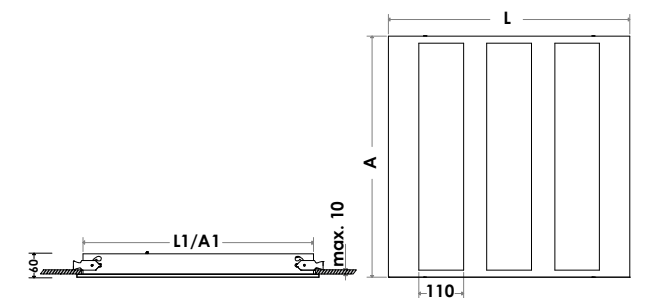

Accessories

براکت نصب در سقف کاذب یکپارچه

تجهیزات جانبی