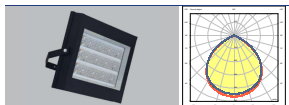

OSQ-F817210-Lns90/GLS

L80B10
50000h

CODE	MADULE (w)	Φ (Lm)	EFFEICIENCY (Lm/W)	L (mm)	A (mm)	W (Kg)
OSQ-F817035-Lns60/GLS	35 w LED	4500	128	360	180	2.4
OSQ-F817035-Lns90/GLS	35 w LED	4200	120	360	180	2.4
OSQ-F817070-Lns60/GLS	70 w LED	8900	128	360	240	3.5
OSQ-F817070-Lns90/GLS	70 w LED	8400	120	360	240	3.5
OSQ-F817105-Lns60/GLS	105 w LED	13500	128	360	300	4.0
OSQ-F817105-Lns90/GLS	105 w LED	12600	120	360	300	4.0
OSQ-F817140-Lns60/GLS	140 w LED	18000	128	360	360	4.8
OSQ-F817140-Lns90/GLS	140 w LED	16800	120	360	360	4.8
OSQ-F817175-Lns60/GLS	175 w LED	22100	128	420	360	5.6
OSQ-F817175-Lns90/GLS	175 w LED	21000	120	420	360	5.6
OSQ-F817210-Lns60/GLS	210w LED	26500	128	500	360	6.5
OSQ-F817210-Lns90/GLS	210 w LED	25200	120	500	360	6.5

Sorena Quad Flood light

ویژگی های چراغ سورنا کواد پروژکتوری

APPLICATION:
Suitable for outdoor floodlight applications

کاربرد:
مناسب برای کاربری پروژکتوری فضای آزاد

TECHNICAL DATA:
BODY
The housing made of galvanized steel sheet with black powder coated. Aluminum heatsink with white powder coated with high heat dissipation

مشخصات فنی:
بدنه

بدنه چراغ از ورق گالوانیزه با پوشش رنگ پودری الکترواستاتیک مشکی هیت سینک از جنس آلومینیوم با پوشش رنگ پودری الکترواستاتیک سفید با دفع حرارتی بالا

DIFFUSER
4-mm flat clear tempered glass

دیفیوزر
شیشه شفاف سکوریت شده تخت به ضخامت 4mm

GASKET
Polyurethane gasket for ingress protection

آببندی
نوار آببندی از جنس پلی اورتان جهت نامین IP65

LIGHT DISTRIBUTION
Symmetrical floodlight distribution Clear polycarbonate lens 90 and 60 degree beam angle

پخش نور
پخش نور متقارن پروژکتوری توسط لنز پلی کربنات با زاویه ۹۰ و ۶۰ درجه

ADJUSTING
Adjusting the floodlight to the desired angle

زاویه پذیری چراغ
زاویه پذیری چراغ با بهره گیری از دسته قفل تنظیم

ELECTRICAL COMPONENTS
Constant current Led driver PF>0.9
Lifetime 50,000h / L80B10
High efficiency and uniform light distribution led module
CRI > 80
SDCM < 3
3-pole polycarbonate terminal block without tool requirement free looping capability
Fiberglass PVC solid wire
Polyamide cable gland
Environment friendly

تجهیزات الکتریکی
درایور الکترونیکی جریان ثابت با ضریب توان بیش از ۰.۹
ثبات شار نوری L80 در عمر بالای ۵۰۰۰۰ ساعت
ماژول LED با بازدهی بالا و پخش نور کاملا متقارن
ضریب نمود رنگ بیش از ۸۰
رواداری مختصات رنگ 3SDCM
ترمیمال سه خانه از جنس پلی کربنات با قابلیت لوپینگ بدون نیاز به ابزار
سیم مفتولی با روکش PVC ایلف دار
گلند پلی آمید جهت ورودی کابل
سازگاری بالا با محیط زیست

INGRESS PROTECTION
IP: 65

درجه حفاظت (IP)
درجه حفاظت IP65

MOUNTING BRACKET
Sturdy galvanized mounting clamps

تجهیزات نصب
بست های نصب گالوانیزه

رنگ بدنه

رنگ نور (طبق درخواست)