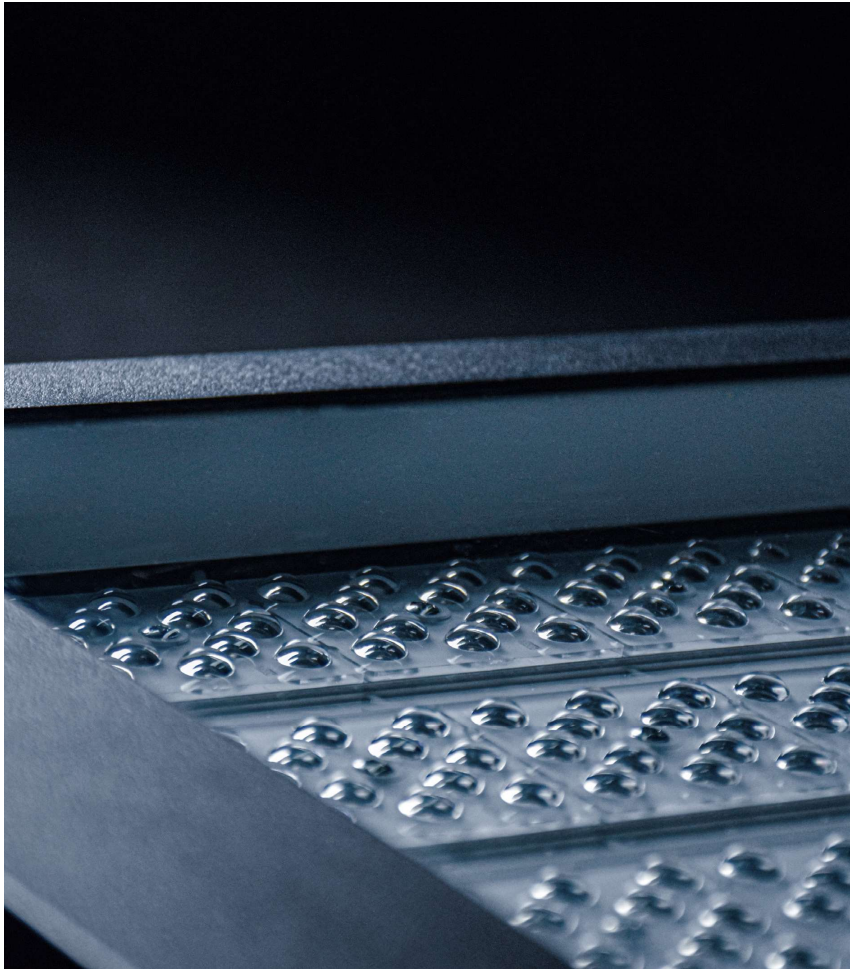

L80B10
50000h

CODE	MADULE (w)	Φ (Lm)	EFFEICIENCY (Lm/W)	L (mm)	A (mm)	W (Kg)
OSQ-F817035-Lns60/GLS	35 w LED	4500	128	360	180	2.4
OSQ-F817035-Lns90/GLS	35 w LED	4200	120	360	180	2.4
OSQ-F817070-Lns60/GLS	70 w LED	8900	128	360	240	3.5
OSQ-F817070-Lns90/GLS	70 w LED	8400	120	360	240	3.5
OSQ-F817105-Lns60/GLS	105 w LED	13500	128	360	300	4.0
OSQ-F817105-Lns90/GLS	105 w LED	12600	120	360	300	4.0
OSQ-F817140-Lns60/GLS	140 w LED	18000	128	360	360	4.8
OSQ-F817140-Lns90/GLS	140 w LED	16800	120	360	360	4.8
OSQ-F817175-Lns60/GLS	175 w LED	22100	128	420	360	5.6
OSQ-F817175-Lns90/GLS	175 w LED	21000	120	420	360	5.6
OSQ-F817210-Lns60/GLS	210w LED	26500	128	500	360	6.5
OSQ-F817210-Lns90/GLS	210 w LED	25200	120	500	360	6.5

Sorena Quad Flood light

ویژگی های چراغ سورنا کواد پروژکتوری

APPLICATION:
Suitable for outdoor floodlight applications

کاربرد:
مناسب برای کاربری پروژکتوری فضای آزاد

TECHNICAL DATA:
BODY
The housing made of galvanized steel sheet with black powder coated. Aluminum heatsink with white powder coated with high heat dissipation

مشخصات فنی:
بدنه

بدنه چراغ از ورق گالوانیزه با پوشش رنگ پودری الکترواستاتیک مشکی هیت سینک از جنس آلومینیوم با پوشش رنگ پودری الکترواستاتیک سفید با دفع حرارتی بالا

DIFFUSER
4-mm flat clear tempered glass

دیفیوزر
شیشه شفاف سکوریت شده تخت به ضخامت 4mm

GASKET
Polyurethane gasket for ingress protection

آببندی
نوار آببندی از جنس پلی اورتان جهت نامین IP65

LIGHT DISTRIBUTION
Symmetrical floodlight distribution Clear polycarbonate lens 90 and 60 degree beam angle

پخش نور
پخش نور متقارن پروژکتوری توسط لنز پلی کربنات با زاویه ۹۰ و ۶۰ درجه

ADJUSTING
Adjusting the floodlight to the desired angle

زاویه پذیری چراغ
زاویه پذیری چراغ با بهره گیری از دسته قفل تنظیم

ELECTRICAL COMPONENTS
Constant current Led driver PF>0.9
Lifetime 50,000h / L80B10
High efficiency and uniform light distribution led module
CRI > 80
SDCM < 3
3-pole polycarbonate terminal block without tool requirement free looping capability
Fiberglass PVC solid wire
Polyamide cable gland
Environment friendly

تجهیزات الکتریکی
درایور الکترونیکی جریان ثابت با ضریب توان بیش از ۰.۹
ثبات شار نوری L80 در عمر بالای ۵۰۰۰۰ ساعت
ماژول LED با بازدهی بالا و پخش نور کاملا متقارن
ضریب نمود رنگ بیش از ۸۰
رواداری مختصات رنگ 3SDCM
ترمیمال سه خانه از جنس پلی کربنات با قابلیت لوپینگ بدون نیاز به ابزار
سیم مفتولی با روکش PVC ایلف دار
گلند پلی آمید جهت ورودی کابل
سازگاری بالا با محیط زیست

INGRESS PROTECTION
IP: 65

درجه حفاظت (IP)
درجه حفاظت IP65

MOUNTING BRACKET
Sturdy galvanized mounting clamps

تجهیزات نصب
بست های نصب گالوانیزه

رنگ بدنه

رنگ نور (طبق درخواست)