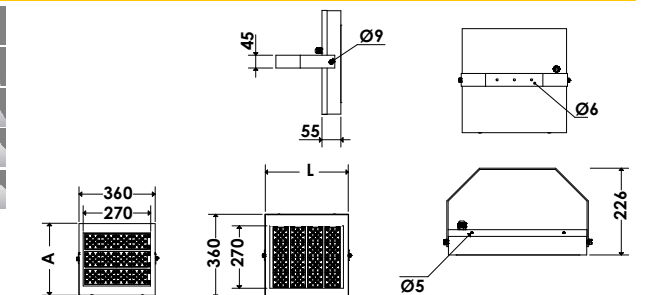

INGRESS PROTECTION
IP: 54

درجه حفاظت (IP)
درجه حفاظت IP54

MOUNTING BRACKET
Stainless steel mounting clamps with simple and safe mechanism

تجهیزات نصب
بست های نصب گالوانیزه

رنگ بدنه

رنگ نور (طبق درخواست)

IP 54	220-240V	50-60HZ	LOOPING	ECG	Flicker Free	CRI>80	3 SDCM	UGR <19
-------	----------	---------	---------	-----	--------------	--------	--------	---------