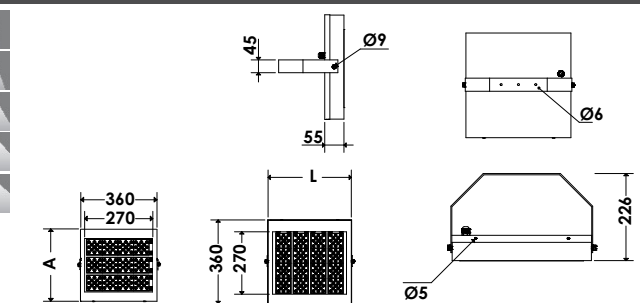

INGRESS PROTECTION
IP: 65

درجه حفاظت (IP)
درجه حفاظت IP65

MOUNTING BRACKET
Sturdy galvanized mounting clamps

تجهیزات نصب
بست های نصب گالوانیزه

رنگ بدنه

رنگ نور (طبق درخواست)

در مدل های ۲۵، ۷۰ و ۱۰۵ وات

در مدل های ۱۴۰، ۱۷۵ و ۲۱۰ وات