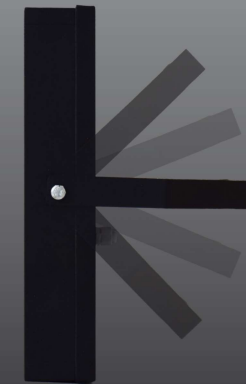

سورنا کواد LED