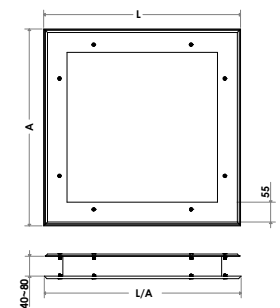

رنگ بدنه (طبق درخواست)

رنگ نور (طبق درخواست)

ISY6Q7048TRS/GLS

L80B10
50000h

CODE	MADULE (w)	Φ (Lm)	L (mm)	A (mm)	Ceiling Cut Diementions (mm)	W (Kg)
ISY6Q7024TRS/GLS	24 w LED	2400	395	395	340x340	4.2
ISY6Q7024TRX/GLS	24 w LED	2400	395	395	340x340	4.2
ISY6Q7026/GLS	26 w LED	2900	395	395	340x340	4.2
ISY6Q7039TRS/GLS	39 w LED	4000	530	530	475x475	7.9
ISY6Q7039TRX/GLS	39 w LED	4000	530	530	475x475	7.9
ISY6Q7048TRS/GLS	48 w LED	5300	590	590	535x535	9.4